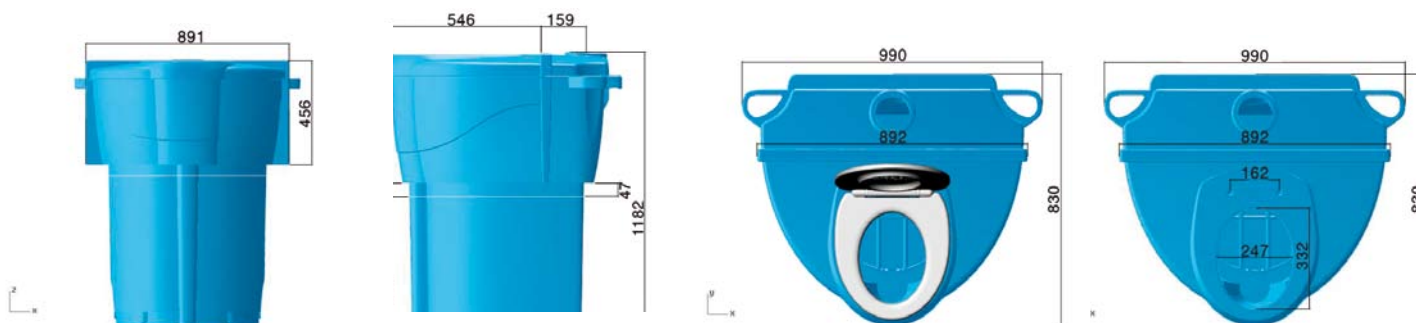

## Uusi Populett kasettikäymälä. Moneen tarpeeseen.

**Biolan Populett on monipuolinen, uusi kuivakäymäläratkaisu.**

Se soveltuu hyvin paikkoihin, joissa käymälän käyttö on runsasta, kuten taukotuvilla, erämökeillä, maatalo- matkailukohteissa ja työmaakäytössä. Käymälästä on kaksi kokovaihtoehtoa: 200 ja 300 litraa. Käymälää voi käyttää joko virtsaa erottelevana tai vain suotonesteen keräävänä. Käymäläsäiliön täytyttyä sen tilalle voi vaihtaa toisen kasettimaisen keräyssäiliön, jolloin täysi säiliö saa jäädä kompostoitumaan. Säiliöiden siirtely on pyörien avulla helppoa. Käymälän mitoitus mahdollistaa tyhjennyksen tarvittaessa myös jäteautolla. Populett on muodoltaan ja pinnaltaan helppo pitää puhtaana. Istuimena on mukava ja kestävä saranoitu lämpöistuim. Tehokkaan painovoimaisen ilmanvaihdon ansiosta käymälätila säilyy hajuttomana.

### Populett 200 ja 300

Istuinosan korkeus	n. 48 cm
Laitteen korkeus	82 tai 118 cm
Istuinosan leveys	89 cm
Säiliön koko	200 tai 300 l
Nesteenpoistoputken halkaisija	32 mm
Poistoilmaputken halkaisija	110 mm